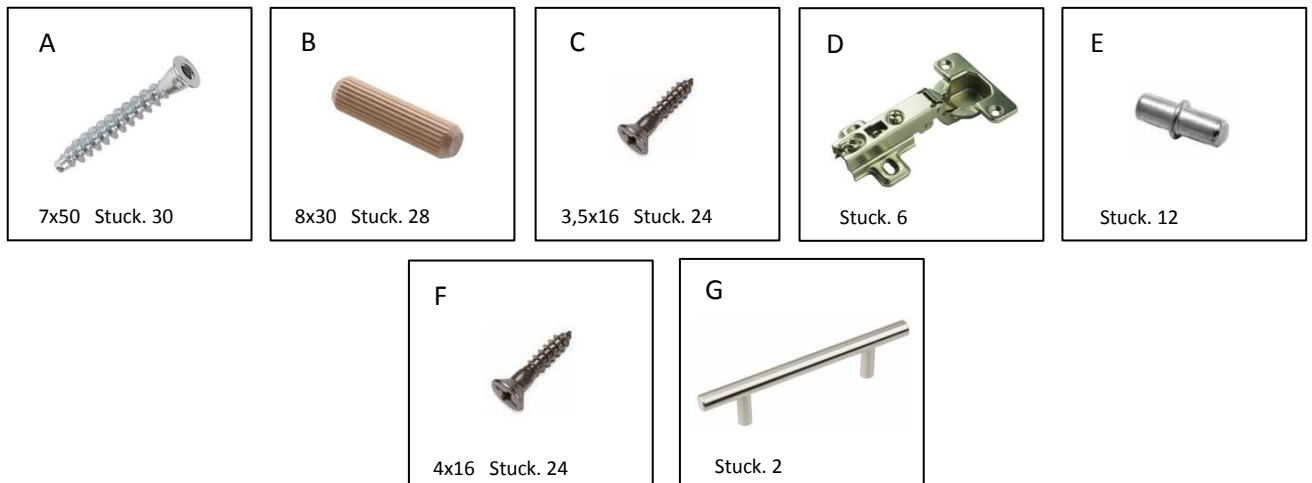

## Kleiderschrank LUNA 2-türig

### MONTAGE PLAN – PLAN DE MONTAGE

5

6

7

8