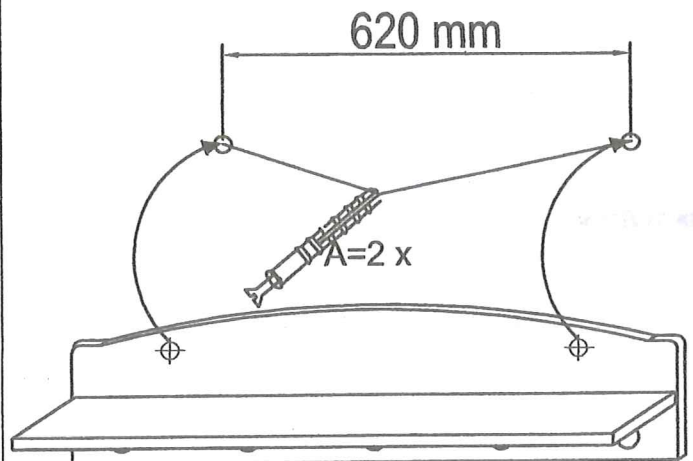

# Wandboard

A=2 x  Ø8 mm	B=5 x 	C=5 x  M4x25
D=4 x 		
 7x40		

1

3

2

LUNA-(1/1)